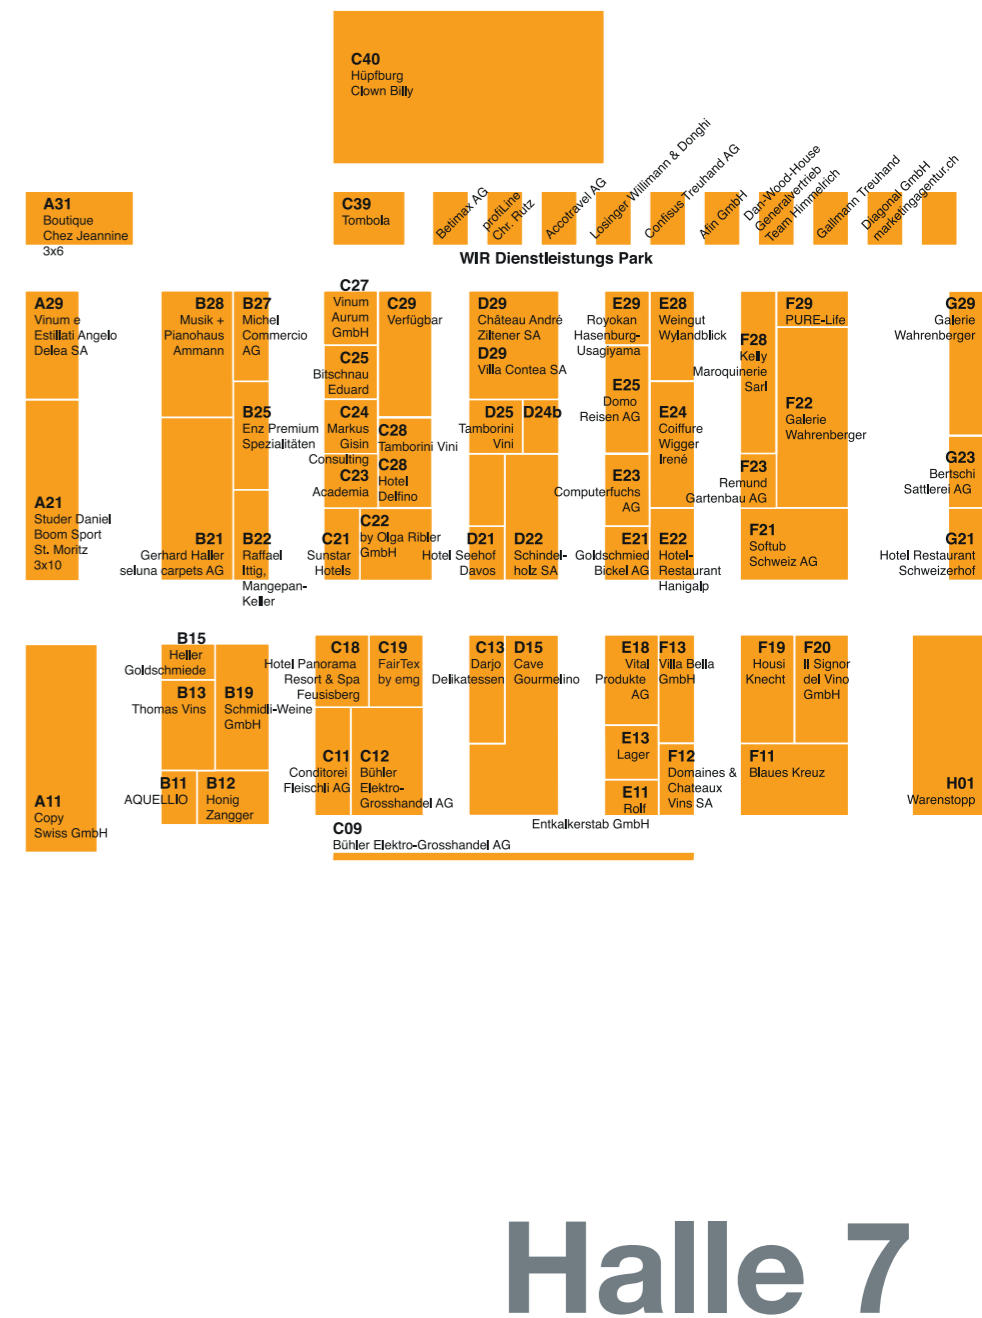

network

WIR Messe Zürich

Halle 5

Halle 6

Halle 7